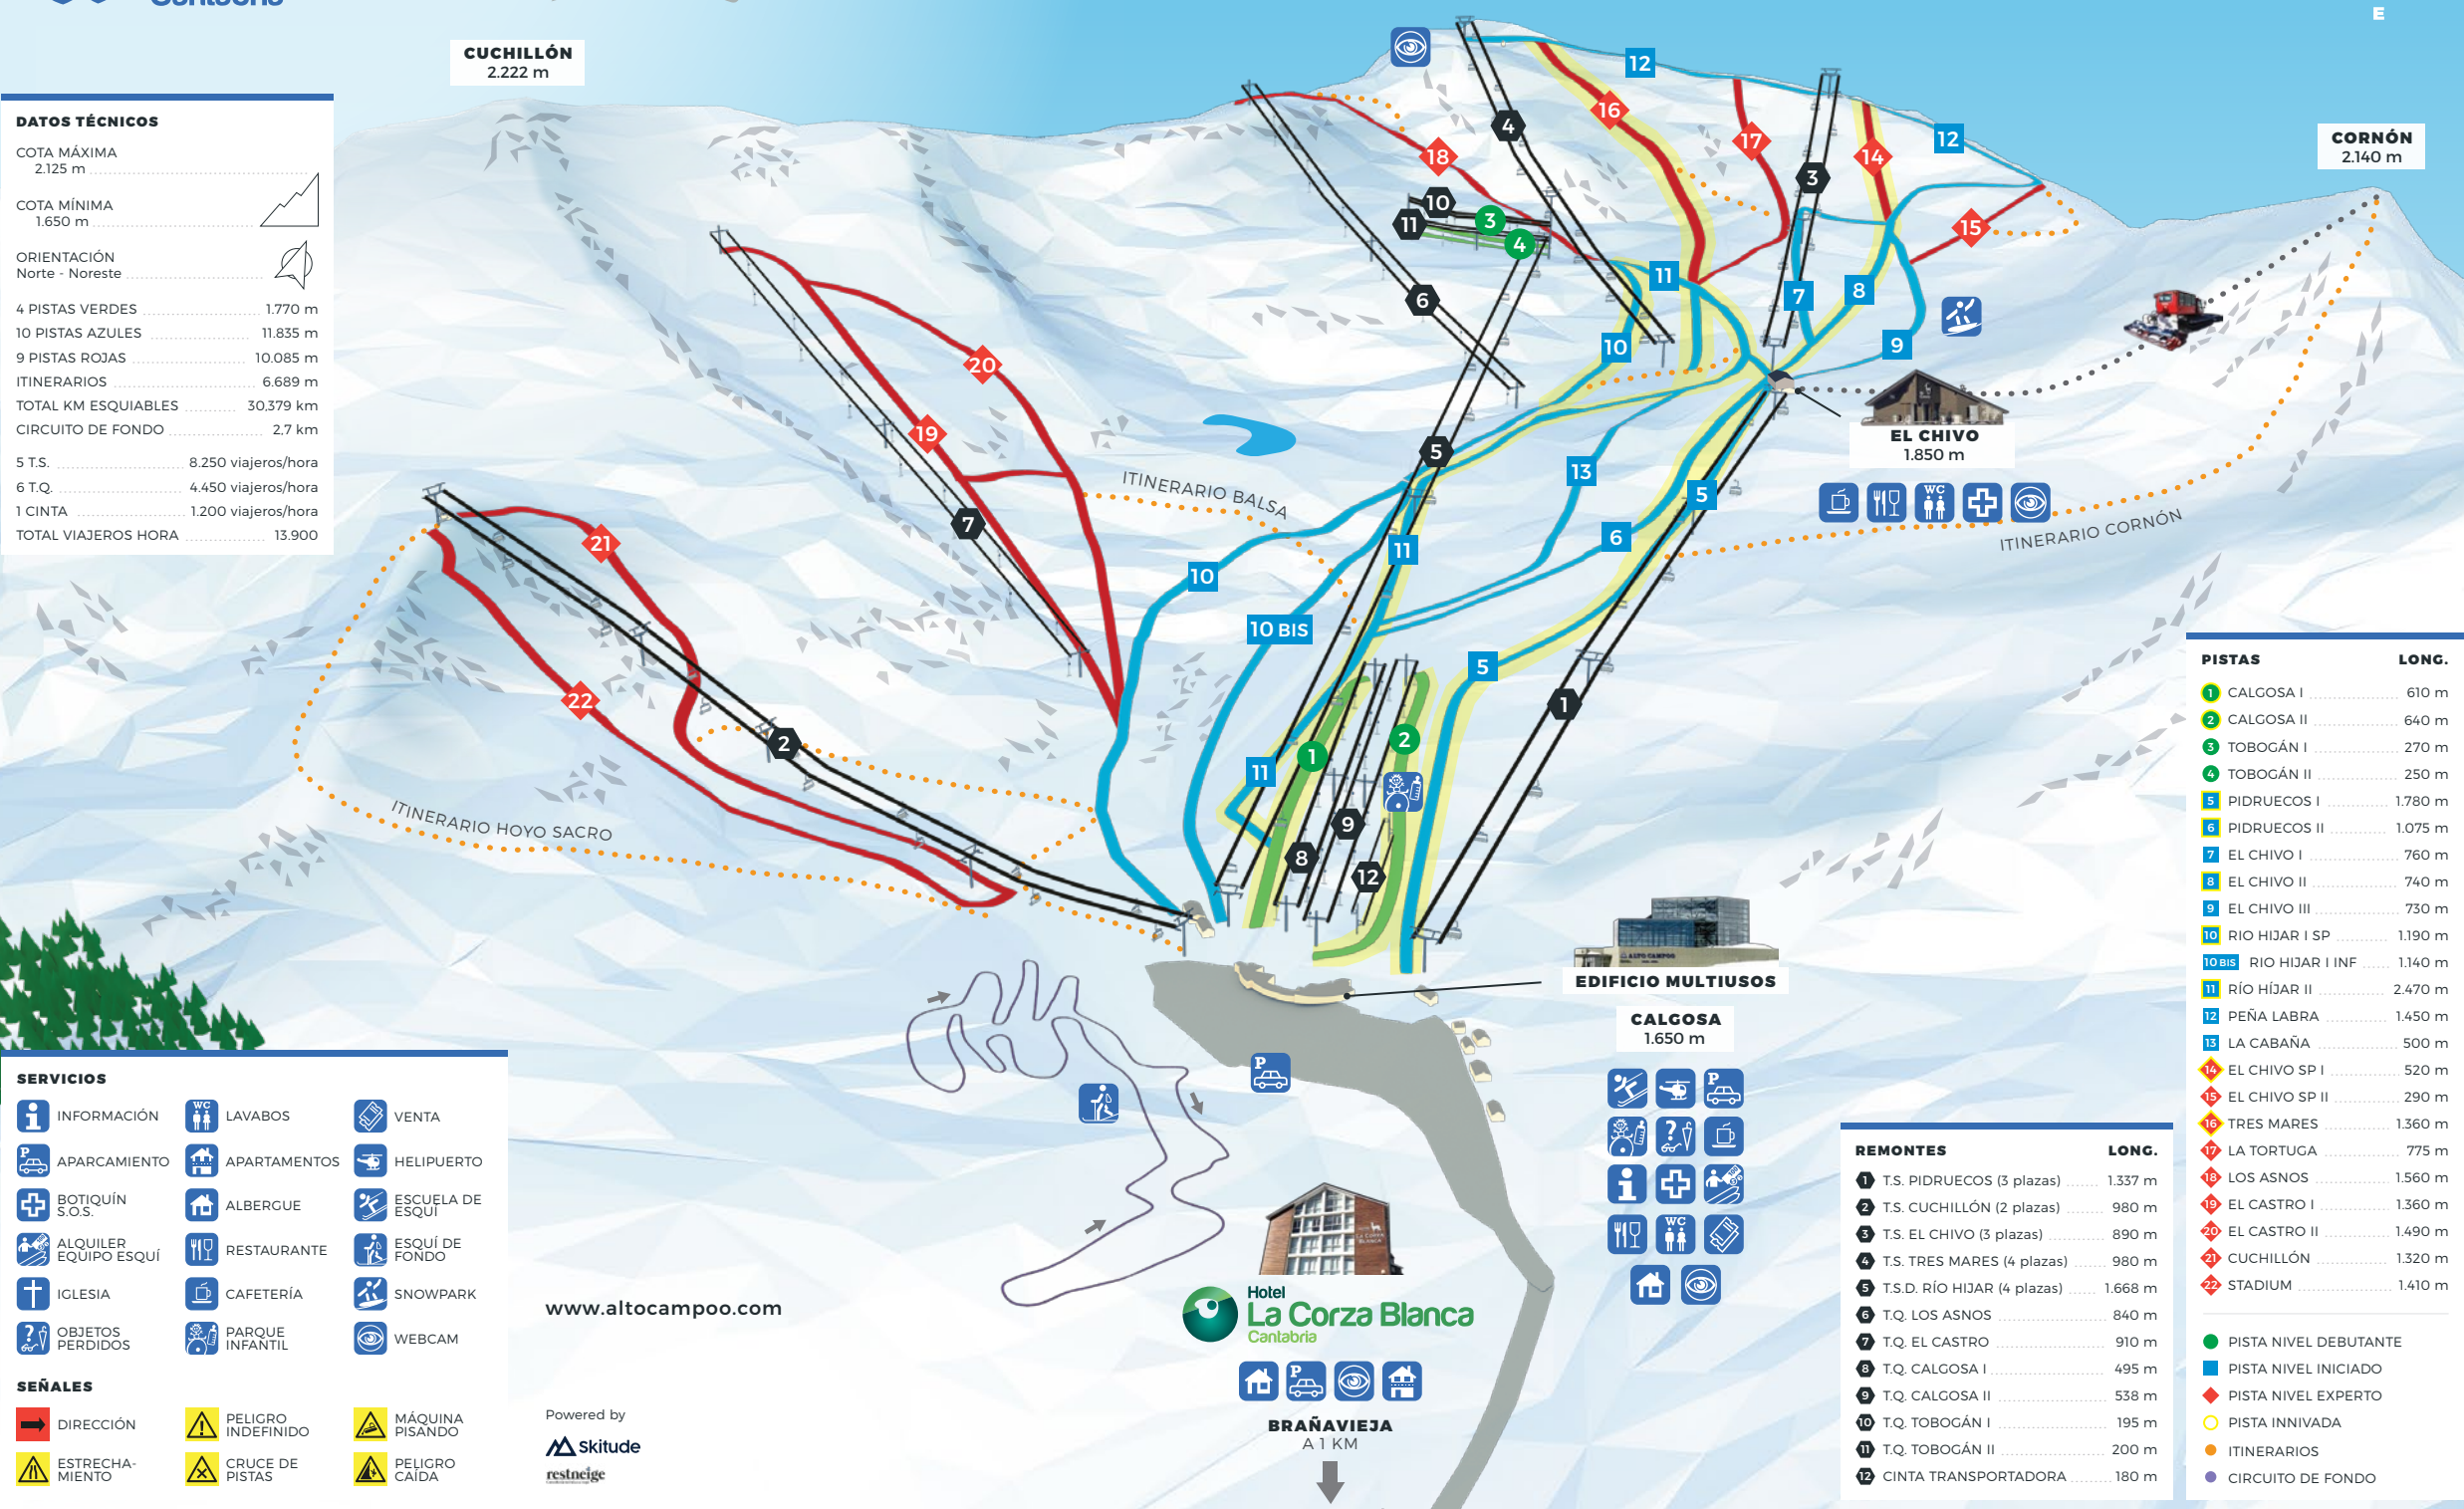

**CUCHILLÓN**  
2.222 m

**TRES MARES**  
2.175 m

**CORNÓN**  
2.140 m

**DATOS TÉCNICOS**

COTA MÁXIMA	2.125 m
COTA MÍNIMA	1.650 m
ORIENTACIÓN	Norte - Noreste
4 PISTAS VERDES	1.770 m
10 PISTAS AZULES	11.835 m
9 PISTAS ROJAS	10.085 m
ITINERARIOS	6.689 m
TOTAL KM ESQUIABLES	30.379 km
CIRCUITO DE FONDO	2.7 km
5 T.S.	8.250 viajeros/hora
6 T.Q.	4.450 viajeros/hora
1 CINTA	1.200 viajeros/hora
TOTAL VIAJEROS HORA	13.900

**SEÑALES**

DIRECCIÓN	PELIGRO INDEFINIDO	MÁQUINA PISANDO
ESTRECHAMIENTO	CRUCE DE PISTAS	PELIGRO CAÍDA

[www.altocampoo.com](http://www.altocampoo.com)

Powered by  
**Skitude**  
**restneige**

**PISTAS**

PISTAS	LONG.
1 CALGOSA I	610 m
2 CALGOSA II	640 m
3 TOBOGÁN I	270 m
4 TOBOGÁN II	250 m
5 PIDRUECOS I	1.780 m
6 PIDRUECOS II	1.075 m
7 EL CHIVO I	760 m
8 EL CHIVO II	740 m
9 EL CHIVO III	730 m
10 RÍO HÍJAR I SP	1.190 m
10 BIS RÍO HÍJAR I INF	1.140 m
11 RÍO HÍJAR II	2.470 m
12 PEÑA LABRA	1.450 m
13 LA CABAÑA	500 m
14 EL CHIVO SP I	520 m
15 EL CHIVO SP II	290 m
16 TRES MARES	1.360 m
17 LA TORTUGA	775 m
18 LOS ASNOS	1.560 m
19 EL CASTRO I	1.360 m
20 EL CASTRO II	1.490 m
21 CUCHILLÓN	1.320 m
22 STADIUM	1.410 m

**REMONTES**

REMONTES	LONG.
1 T.S. PIDRUECOS (3 plazas)	1.337 m
2 T.S. CUCHILLÓN (2 plazas)	980 m
3 T.S. EL CHIVO (3 plazas)	890 m
4 T.S. TRES MARES (4 plazas)	890 m
5 T.S.D. RÍO HÍJAR (4 plazas)	1.668 m
6 T.Q. LOS ASNOS	840 m
7 T.Q. EL CASTRO	910 m
8 T.Q. CALGOSA I	495 m
9 T.Q. CALGOSA II	538 m
10 T.Q. TOBOGÁN I	195 m
11 T.Q. TOBOGÁN II	200 m
12 CINTA TRANSPORTADORA	180 m

- PISTA NIVEL DEBUTANTE
- PISTA NIVEL INICIADO
- ◆ PISTA NIVEL EXPERTO
- PISTA INNIVADA
- ⋯ ITINERARIOS
- CIRCUITO DE FONDO

**Hotel La Corza Blanca**  
Cantabria

**BRAÑAVIEJA**  
A 1 KM